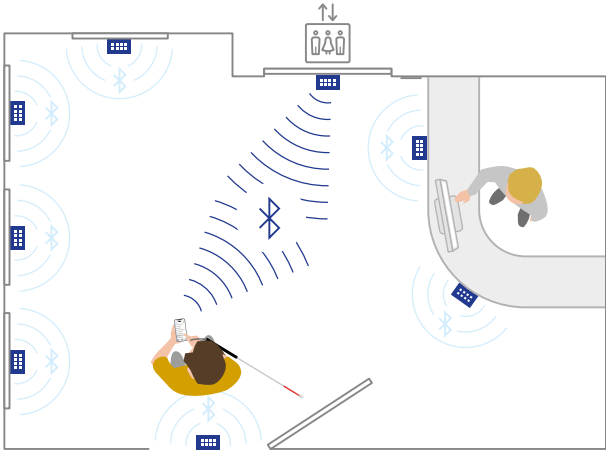

Herzstück des blindFind-Systems ist die neu entwickelte blindFind-Box. Die Ausstattung mit den dezenten Boxen ist denkbar einfach:

einfache Konfiguration per blindFind config App

kabelloser Betrieb

- › Verbindung über Bluetooth®
- › lange Batterielaufzeit, Stromanschluss möglich
- › einfach ankleben/anschrauben

beliebig viele blindFind-Boxen einsetzbar

App erkennt mit blindFind-Boxen markierte Orientierungspunkte

Orientierung mit **blindFind**

1 Smartphone-App erkennt **blindFind-Boxen** mit Bluetooth

Beim Betreten des Raumes listet die App zunächst die relevanten Ziele im Raum auf.

2

Auswahl des Zieles in der App mit Screenreader

Der Nutzer kann dann mittels Screenreader-Sprachausgabe eines der Ziele auf dem Smartphone auswählen.

3

Auffindeton und gesprochene Ansage weisen den Weg zum Ziel

Die so aktivierte **blindFind-Box** am ausgewählten Ziel gibt daraufhin per Lautsprecher die zur Orientierung nötige Information aus, z. B. „Fahrstuhl“.

Die blindFind App finden Sie im App Store und bei Google Play.