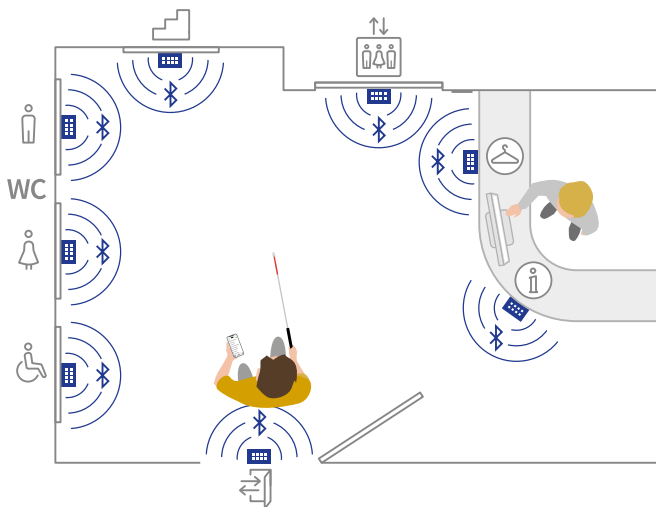

Von der App aktiviert, geben die **blindFind-Boxen** mittels Ton oder Ansage eine akustische Orientierung. Zusätzlich können weitergehende Informationen über das Smartphone ausgegeben werden, wie Öffnungszeiten etc. Das System übertrifft alle bisher vorhandenen Lösungen in Genauigkeit und Nutzerfreundlichkeit.

Herzstück des blindFind-Systems ist die neu entwickelte blindFind-Box. Die Ausstattung mit den dezenten Boxen ist denkbar einfach:

einfache Konfiguration per blindFind config App

kabelloser Betrieb

- › Verbindung über Bluetooth®
- › lange Batterielaufzeit, Stromanschluss möglich
- › einfach ankleben/anschrauben

beliebig viele blindFind-Boxen einsetzbar

App erkennt mit blindFind-Boxen markierte Orientierungspunkte

Orientierung mit **blindFind**

1 Smartphone-App erkennt **blindFind-Boxen** mit Bluetooth

Beim Betreten des Raumes listet die App zunächst die relevanten Ziele im Raum auf.

2

Auswahl des Zieles in der App mit Screenreader

Der Nutzer kann dann mittels Screenreader-Sprachausgabe eines der Ziele auf dem Smartphone auswählen.

3

Auffindeton und gesprochene Ansage weisen den Weg zum Ziel