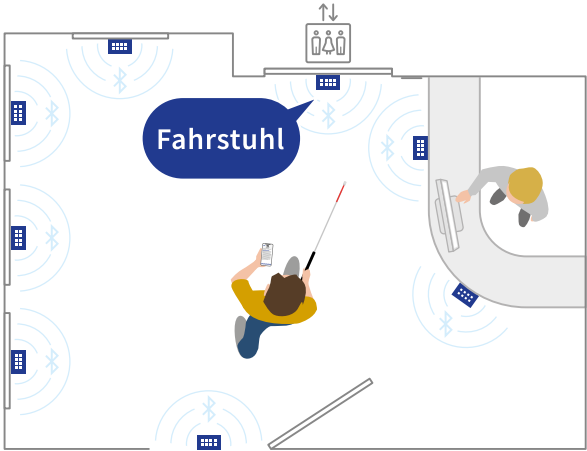

beliebig viele blindFind-Boxen einsetzbar

App erkennt mit blindFind-Boxen markierte Orientierungspunkte

Orientierung mit **blindFind**

1 Smartphone-App erkennt **blindFind-Boxen** mit Bluetooth

Beim Betreten des Raumes listet die App zunächst die relevanten Ziele im Raum auf.

2

Auswahl des Zieles in der App mit Screenreader

Der Nutzer kann dann mittels Screenreader-Sprachausgabe eines der Ziele auf dem Smartphone auswählen.

3

Auffindeton und gesprochene Ansage weisen den Weg zum Ziel

Die so aktivierte **blindFind-Box** am ausgewählten Ziel gibt daraufhin per Lautsprecher die zur Orientierung nötige Information aus, z. B. „Fahrstuhl“.

Die blindFind App finden Sie im App Store und bei Google Play.